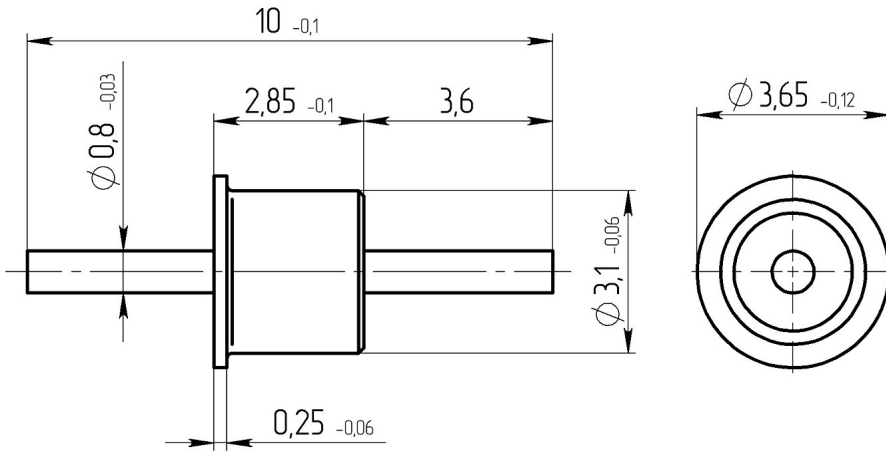

-01-03 .431145.001

Габаритные и установочные размеры

Внешний вид

SCI-9909 (Spectrum control)

2

50

0,035

4000